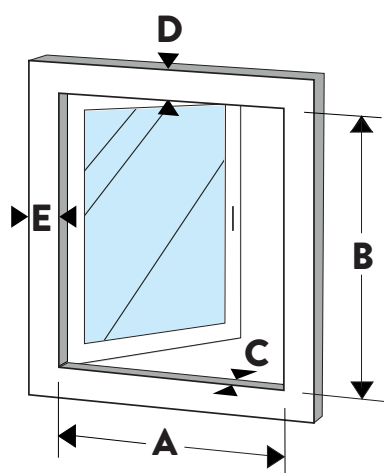

# Formulaire d'instruction de prise de mesures moustiquaire amovible Standard

La moustiquaire amovible peut être fabriquée dans une dimension de minimum 40x40cm et de maximum 120x260cm (lxh ou hxl). La moustiquaire est fixée dans le cadre des clips. Il existe différentes dimensions e clips de montage, selon la profondeur du cadre.

Il se peut qu'un cadre ne soit pas symétrique. En raison de cela, pour éviter qu'une moustiquaire ne soit pas adaptée, nous vous demandons de prendre les dimensions

à plusieurs endroits et de toujours nous transmettre la plus petite mesure. La moustiquaire amovible est placée contre l'extérieur du cadre. Ce côté doit être plat et régulier, sans aucun décalage. Pour une prise de mesures correcte, quelques dimensions sont importantes : la largeur (A), la hauteur à l'intérieur du cadre (B). La profondeur du cadre (C) et l'espace disponible sur le cadre (D et E) sont également importants.

## DIMENSIONS POUR LE MONTAGE

Largeur (A) = \_\_\_\_\_ mm dimension commandée  
Hauteur (B) = \_\_\_\_\_ mm dimension commandée

C = maximum 25 mm

D = minimum 25 mm

E = minimum 17 mm

Lors de la prise mesures, tenez compte des charnières et verrou, afin que la moustiquaire n'empêche pas le bon fonctionnement de la fenêtre.