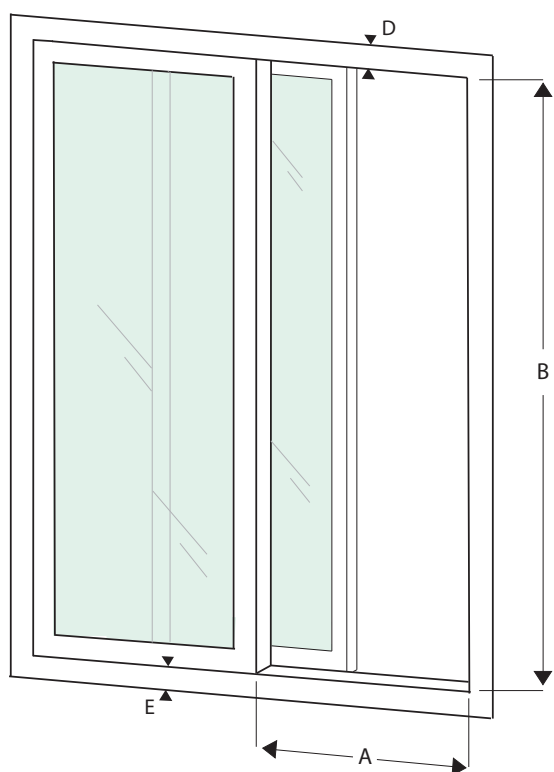

Instructions de prise de mesures moustiquaire coulissante

La moustiquaire coulissante pour portes peut être fabriquée dans une largeur de minimum 50 cm et de maximum 200 cm. La hauteur minimale est de 50 cm et maximale de 260 cm.

La porte moustiquaire coulissante est montée sur le cadre au moyen de rails supérieurs. Pour un placement sur le cadre, l'épaisseur du montant du cadre au-dessus doit être de minimum 57 mm. L'épaisseur du montant du cadre en-dessous doit être de minimum 37 mm. Lors du montage, assurez-vous toujours qu'il y ait suffisamment d'espace pour la quincaillerie de porte.

La porte moustiquaire coulissante est munie, tout autour, d'une brosse intérieure. Pour une étanchéité optimale, le cadre autour doit être plat et lisse, sans aucun décalage.

Pour une prise de mesures correcte, quelques dimensions sont importantes : la largeur (A) et la hauteur (B) à l'intérieur du cadre. L'espace disponible sur le cadre en haut (D) et sur les côtés (E) est également important.